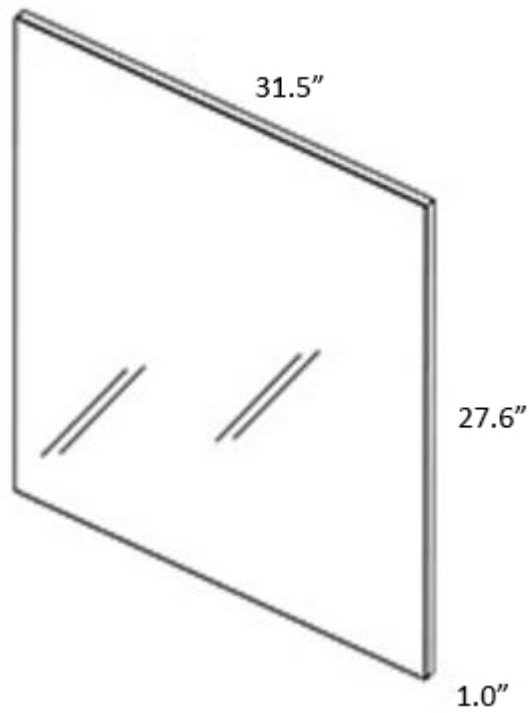

Collection  
Rondo

Model |  
Rondo 80

Dimensions Metric

1 inch = 2.54 cm  
1 inch = 25.4 mm

**WS**<sup>®</sup>  
BATH  
COLLECTIONS

1051 Lea Drive - Collegeville, PA 19426  
Tel. 215 513 9400 - Fax 610 831 0215

[www.ws bathcollections.com](http://www.ws bathcollections.com) - [info@ws bathcollections.com](mailto:info@ws bathcollections.com)

ES

EN

Las cotas indicadas en los dibujos son en función de la altura de la pata del conjunto, en caso de que el mueble vaya suspendido y esta altura no se respete, dichas cotas también variarán.

Dimensions indicated in the drawing are based on the level of the whole leg, in case of wall hanging furniture dimensions also may vary.

Collection  
Rondo

Model  
Rondo 80

Dimensions Metric

1 inch = 2.54 cm  
1 inch = 25.4 mm

Collection  
Murano

Model |  
Murano 80

Dimensions Metric  
*1 inch = 2.54 cm*  
*1 inch = 25.4 mm*

**WS**<sup>®</sup>  
**BATH**  
**COLLECTIONS**

1051 Lea Drive - Collegeville, PA 19426  
Tel. 215 513 9400 - Fax 610 831 0215  
[www.ws bathcollections.com](http://www.ws bathcollections.com) - [info@ws bathcollections.com](mailto:info@ws bathcollections.com)